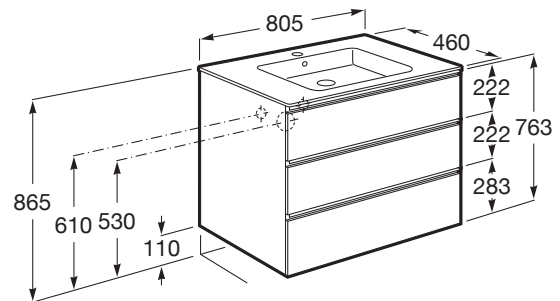

THE GAP

Unik (mueble base de tres cajones y lavabo central)

MEDIDAS

Longitud	805 mm
Anchura	460 mm
Altura	763 mm

COLORES Y ACABADOS

547 Gris mate

PVPR (IVA INCLUIDO)

631,62 €

DIBUJOS TÉCNICOS

CARACTERÍSTICAS

UNIK - Conjunto de mueble base de tres cajones y lavabo en posición central. No incluye patas ni grifería.

Forma lavabo: Cuadrado

Instalación de la grifería: En el lavabo

Lavabo / Agujeros para grifería: 1 Agujero en el centro

Lavabo / Posición de la repisa: A ambos lados

Lavabo / Repisa integrada

Material / Lavabo: Porcelana

Material / Mueble base: Tablero de partículas

Medidas / Lavabo y mueble / Altura (mm): 763

Medidas / Lavabo y mueble / Anchura (mm): 460

Medidas / Lavabo y mueble / Longitud (mm): 805

Mueble base / Combinación de puertas y cajones: 3 Cajones

Mueble base / Estructura: Cajones

Mueble base / Separadores internos

Mueble base / Sistema de apertura y cierre: Cajones con cierre amortiguado